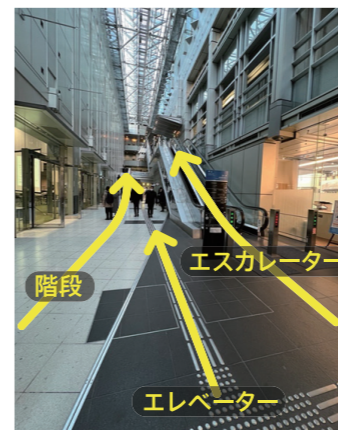

東口出口を出す

2. 東口出口を出ます。

PiO
国道をわたる

3. 横断デッキで国道を渡ります。PiOの看板が見えます!

お車でお越しの場合

会場の地下駐車場は、台数に限りがございますので、できましたら公共交通機関をご利用ください。駐車状況によっては、近隣のコインパーキングをご案内させていただく場合がございます。

首都高速羽田線

上下線【羽田ランプ】

川崎方面から

国道15号線の「南蒲田」交差点を右折して環状八号線(環八通り)を羽田方面へ、一つ手前の信号(左手にセブンイレブン)の交差点を左折します。一つ目の交差点を左折すると右手に産業プラザが見えてきます。

羽田方面から

環状八号線(環八通り)を田園調布方面へ進み、「日の出通り交番前」交差点を過ぎて、一つ目の信号(右手にセブンイレブン)の交差点を右折します。一つ目の交差点を左折すると右手に産業プラザが見えてきます。

田園調布方面から

環状八号線(環八通り)を羽田方面へ進み、「南蒲田」交差点を過ぎて、一つ目の信号(左手にセブンイレブン)の交差点を左折します。一つ目の交差点を左折すると右手に産業プラザが見えてきます。

★: 案内看板があります。

館内のご案内

ご来場受付はPiO 2階小展示場になります。

1階エントランス
エスカレーター、階段、エレベーターで2階にお進みください。

【エスカレーターご利用の方】
1. エスカレーター降りたら右手に曲がります。

2. 通路左手に直進します。

3. 突き当りを左に曲がります。

4. エレベーターを右側に通り過ぎると左手に小展示場が見えます!

【エレベーターご利用の方】
エレベーターご利用の方は、降りて右手正面に小展示場がございます。

【階段ご利用の方】
階段上がるとすぐ左手にございます。

クロークのご案内

大きなお荷物をお持ちのお客様は、4階コンベンションホール ホワイエ内のクロークサービスをご利用ください。

- ・ 場所: 4階 コンベンションホール ホワイエ内(トークショー会場)
- ・ 受付時間: 10:00~20:00
- ・ お預かりできるもの: キャリーケース